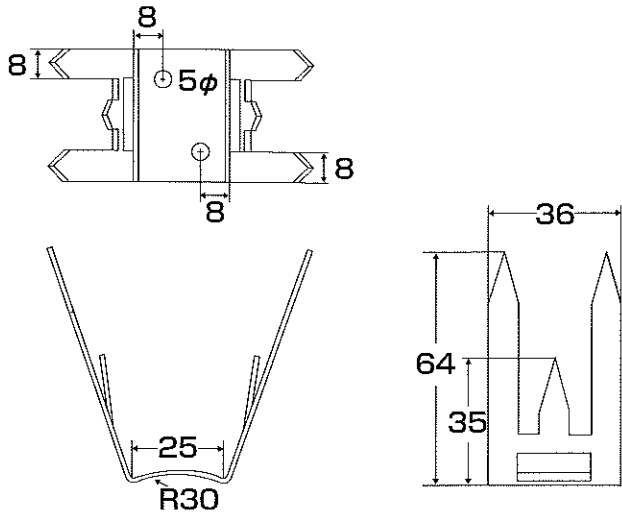

## 本体

## バンド

TH-60SB

TH-89SB・TH-114SB

たてどい	外径寸法	STアムレットバンド品番
VP・VU 50, 50A	60mm	TH-60SB
VP・VU 75, 80A	89mm	TH-89SB
VP・VU 100, 100A	114mm	TH-114SB

品番	材質	取付付属品 (1枚につき2本)	本体	バンド	寸法(m/m)				入数
					A	B	C	D	
TH-60SB	ステン (SUS304)	ステンナップピン (呼び10)	2	1	215	19	30	8	30
TH-89SB			3	1	305	19	30	8	30
TH-114SB			3	1	380	19	30	8	30