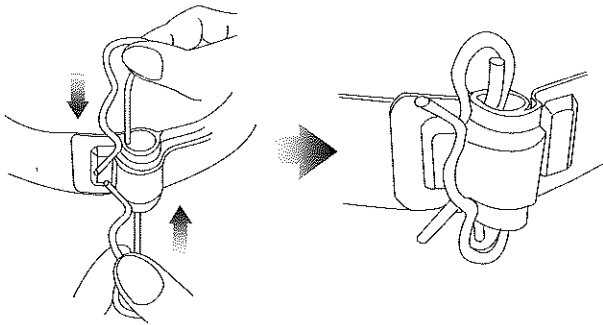

スナップピンの取付け方