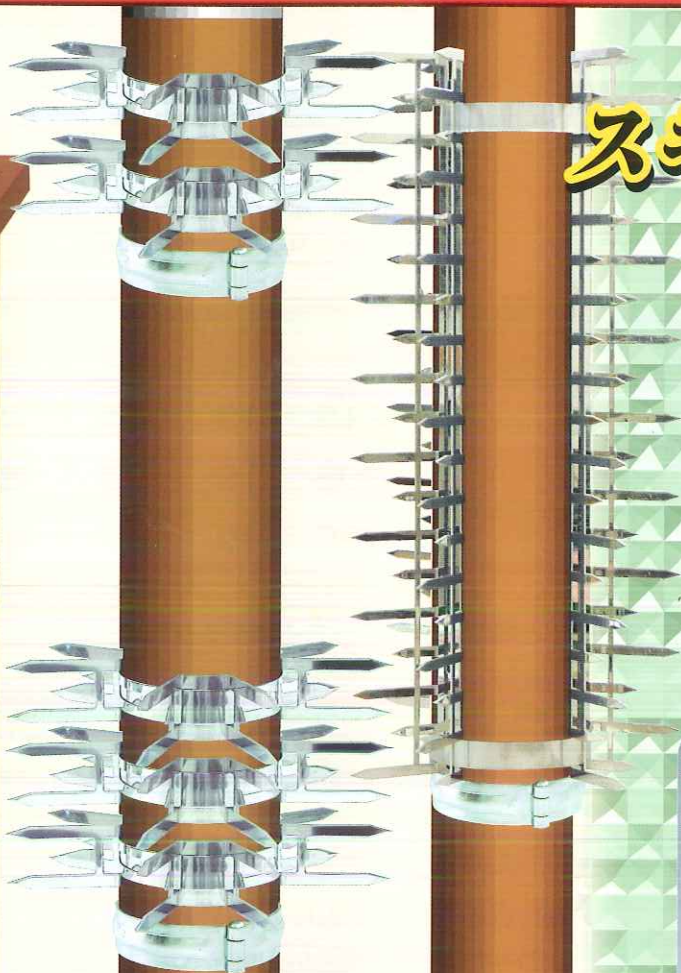

## スキのない防犯から 大きな安心へ!

▶不法侵入者を威嚇!!

▶侵入経路を絶つ!!

※部品TH-0FとTH-800Bをご利用いただくとSTアムレット (TH-500SA・TH-308SA) にも対応可能です。

設置場所や用途に応じて姉妹品STアムレットもご用意しております。

PAT.1172625

STアムレット  
TH-500SA  
TH-308SA

スチール製  
ステンレス製

忍び返し

●TH-DB350TS  
●TH-DB500TS  
●TH-SD350SS  
●TH-SD500SS

- 軽量で取り付け易いです。
- 小型で景観を損ないません。
- ステンレス製でサビにくく長持ちします。

- 設置場所は人の手が届かず、触れられない場所を選んで下さい。
- 子供の触れる場所、手の届く場所は必ず避けて下さい。
- 商品同梱の基本取扱説明書と注意事項を必ずお読み下さい。

## 本体

## バンド

TH-60SB

TH-89SB・TH-114SB

たてどい	外径寸法	STアムレットバンド品番
VP・VU 50, 50A	60mm	TH-60SB
VP・VU 75, 80A	89mm	TH-89SB
VP・VU 100, 100A	114mm	TH-114SB

品番	材質	取付付属品 (1枚につき2本)	本体	バンド	寸法(m/m)				入数
					A	B	C	D	
TH-60SB	ステン (SUS304)	ステンナップピン (呼び10)	2	1	215	19	30	8	30
TH-89SB			3	1	305	19	30	8	30
TH-114SB			3	1	380	19	30	8	30