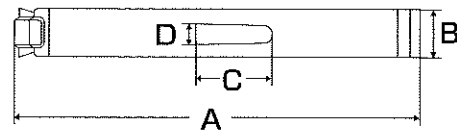

## バンド

TH-60SB

TH-89SB・TH-114SB

たてどい	外径寸法	STアムレットバンド品番
VP・VU 50, 50A	60mm	TH-60SB
VP・VU 75, 80A	89mm	TH-89SB
VP・VU 100, 100A	114mm	TH-114SB

品番	材質	取付付属品 (1枚につき2本)	本体	バンド	寸法(m/m)				入数
					A	B	C	D	
TH-60SB	ステン (SUS304)	ステンナップピン (呼び10)	2	1	215	19	30	8	30
TH-89SB			3	1	305	19	30	8	30
TH-114SB			3	1	380	19	30	8	30