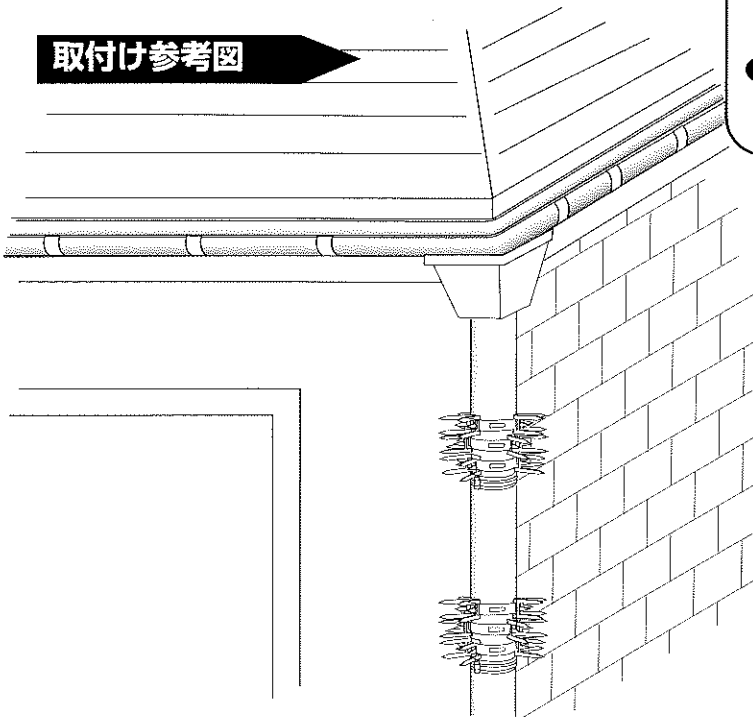

本体

バンド

TH-60SB

TH-89SB・TH-114SB

たてどい	外径寸法	STアムレットバンド品番
VP・VU 50, 50A	60mm	TH-60SB
VP・VU 75, 80A	89mm	TH-89SB
VP・VU 100, 100A	114mm	TH-114SB

品番	材質	取付付属品 (1枚につき2本)	本体	バンド	寸法(m/m)				入数
					A	B	C	D	
TH-60SB	ステン (SUS304)	ステンナップピン (呼び10)	2	1	215	19	30	8	30
TH-89SB			3	1	305	19	30	8	30
TH-114SB			3	1	380	19	30	8	30

★より効果的にご利用いただくために…

本製品を1ヶ所に取り付けるだけでなく、2ヶ所、3ヶ所…と複数取り付けられる事をおすすめします！

※仕様は予告なしに変更する場合があります。

スナップピンの取付け方

取付け参考図

こんな時に！

部品 (TH-OF・TH-800B) をご利用下さい。

- ●取付場所がSTアムレットバンドTH-60SB・TH-89SB・TH-114SBの規格外の場合へ取付けたい時。
- ●STアムレットバンドの規格より本体の数を多く(少なく)取り付けたい場合。
- ●パイプ等以外の場所でSTアムレットバンドをしっかり固定できる場所に取り付けたい場合。
- ●STアムレットTH-500SA・TH-308SAを付属のビス等で固定できにくいパイプ等の取付け場所に。

使用場所

- ●住宅・マンション・事務所・工場・施設・建築物等のたてどい及び排水管等に。

株式会社カトオ

〒130-0004

墨田区本所4-27-11

TEL (3624) 3721

FAX (3624) 3725