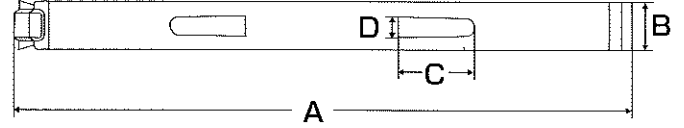

## 本体

## バンド

TH-60SB

TH-89SB・TH-114SB

たてどい	外径寸法	STアムレットバンド品番
VP・VU 50, 50A	60mm	TH-60SB
VP・VU 75, 80A	89mm	TH-89SB
VP・VU 100, 100A	114mm	TH-114SB

品番	材質	取付付属品 (1枚につき2本)	本体	バンド	寸法(m/m)				入数
					A	B	C	D	
TH-60SB	ステン (SUS304)	ステンナップピン (呼び10)	2	1	215	19	30	8	30
TH-89SB			3	1	305	19	30	8	30
TH-114SB			3	1	380	19	30	8	30