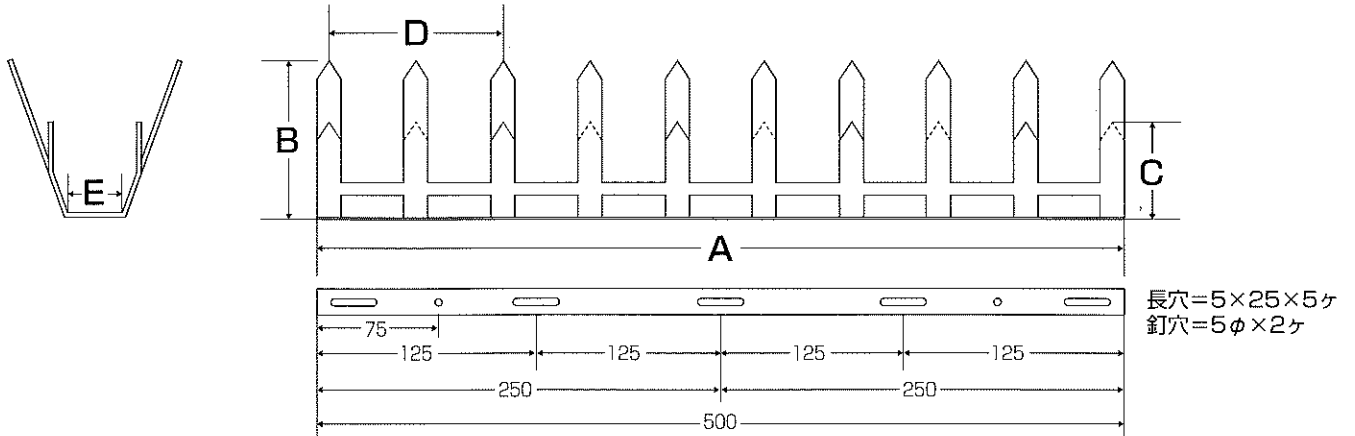

スチール製
ステンレス製
忍び返し

- TH-DB350TS
- TH-DB500TS
- TH-SD350SS
- TH-SD500SS

安全に作業をして頂く為に備え付けの安全カバーを必ずご使用下さい。

- 軽量で取り付け易いです。(天井付け、正面付け可能)
- 小型で景観を損ないません。
- ステンレス製でサビにくく長持ちします。

- 設置場所は人の手が届かず、触れられない場所を選んで下さい。
- 子供の触れる場所、手の届く場所は必ず避けて下さい。
- 商品同梱の注意事項を必ずお読み下さい。

TH-500SA

TH-308SA (接続用)

品番	材質	取付ネジ (1枚に付き各2本)	寸法(m/m)					入数
			A	B	C	D	E	
TH-500SA	ステン (SUS 304)	●ステン(SUS 410) コンクリート用ネジ	500	65	35	55	1.5×25	20本
TH-308SA		●ステン(SUS 410) シンワッシャーネジ	308	65	35	55	1.5×23	20本