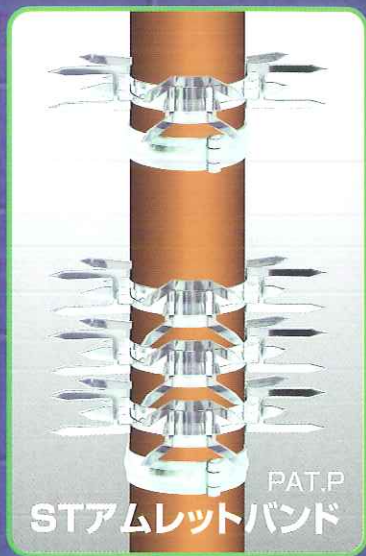

防犯金具 ステンレス

アムレット

侵入者と害を及ぼす
小動物をシャットアウト!

PAT.1172625

- ▶不法侵入者を威嚇!!
- ▶侵入経路を絶つ!!
- ▶鳥等糞公害対策に効果発揮!!
- ▶小動物の出入りを防ぐ!!

PAT.P
STアムレットバンド

たてどい用

- TH-60SB
- TH-89SB
- TH-114SB

スチール製
ステンレス製
忍び返し

- TH-DB350TS
- TH-DB500TS
- TH-SD350SS
- TH-SD500SS

安全に作業をして頂く為に備え付けの安全カバーを必ずご使用下さい。

- 軽量で取り付け易いです。(天井付け、正面付け可能)
- 小型で景観を損ないません。
- ステンレス製でサビにくく長持ちします。

- 設置場所は人の手が届かず、触れられない場所を選んで下さい。
- 子供の触れる場所、手の届く場所は必ず避けて下さい。
- 商品同梱の注意事項を必ずお読み下さい。

TH-500SA

TH-308SA (接続用)

品番	材質	取付ネジ (1枚に付き各2本)	寸法(m/m)					入数
			A	B	C	D	E	
TH-500SA	ステン (SUS 304)	●ステン(SUS 410) コンクリート用ネジ	500	65	35	55	1.5×25	20本
TH-308SA		●ステン(SUS 410) シンワッシャーネジ	308	65	35	55	1.5×23	20本