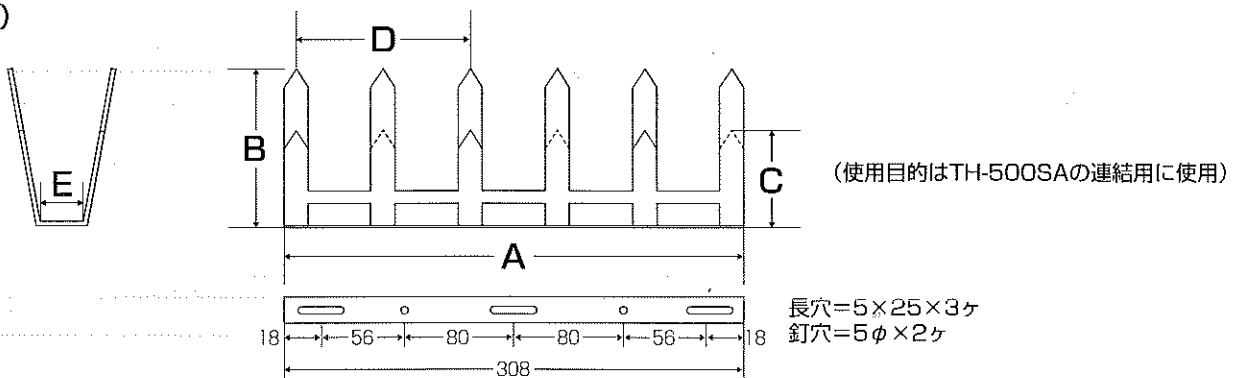

TH-500SA

TH-308SA (接続用)

品番	材質	取付ネジ (1枚に付き各2本)	寸法(m/m)					入数
			A	B	C	D	E	
TH-500SA	ステン (SUS 304)	●ステン(SUS 410) コンクリート用ネジ	500	65	35	55	1.5×25	20本
TH-308SA		●ステン(SUS 410) シンワッシャーネジ	308	65	35	55	1.5×23	20本