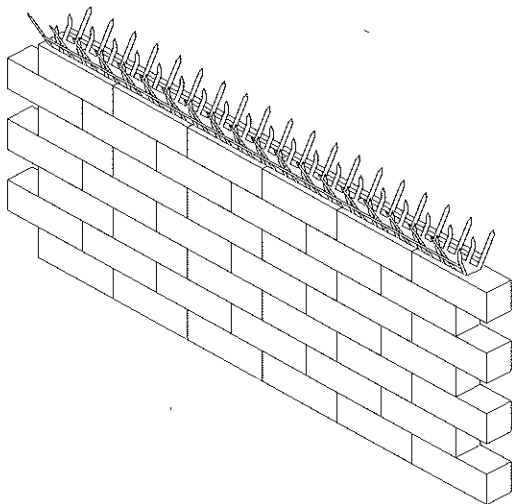

取付け参考図

主な設置場所

- 駅・道路・高速道路
- 工場・倉庫
- マンション・アパート・住宅
- 神社・仏閣
- 駐車場・屋外施設

など…

株式会社カトオ

〒130-0004
墨田区本所4-27-11
TEL 03-3624-3721
FAX 03-3624-3725