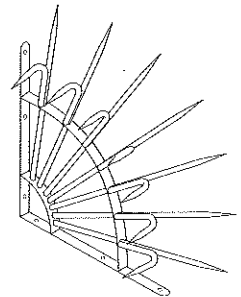

設置場所や用途に応じて姉妹品
STアムレットもご用意しております。

PAT.1172625

STアムレット
TH-500SA
TH-308SA

- 設置場所は人の手が届かず、触れない場所を選んで下さい。
- 子供の触れる場所、手の届く場所は必ず避けて下さい。
- 商品同梱の注意事項を必ずお読み下さい。

amulet series

忍び返し仕様

品番	材質	仕上げ	寸法(m/m)								付属品	入数
			A	B	C	D	E	F	G	H		
TH-DB350TS	スチール	溶融亜鉛メッキ	350	500	150	200	105	70	9	3×25	スチール製 ボルト・ナット・ワッシャー 【1枚につき2set付】	6枚
TH-DB500TS	スチール	溶融亜鉛メッキ	500	500	200	300	105	70	9	3×25	スチール製 ボルト・ナット・ワッシャー 【1枚につき2set付】	6枚
TH-SD350SS	ステン(SUS 304)	電解メッキ	350	500	150	200	105	70	9	3×25	ステンレス製 ボルト・ナット・ワッシャー 【1枚につき2set付】	6枚
TH-SD500SS	ステン(SUS 304)	電解メッキ	500	500	200	300	105	70	9	3×25	ステンレス製 ボルト・ナット・ワッシャー 【1枚につき2set付】	6枚

※加工上、寸法の誤差がでます。※仕様は予告なしに変更する場合があります。

取付け参考図

e-コーナー金具

f-コーナー金具

別途各品番に合わせてご用意致します。

使用場所

- 住宅・工場・施設・建築物の壁・塀・門扉等に。

株式会社カトオ