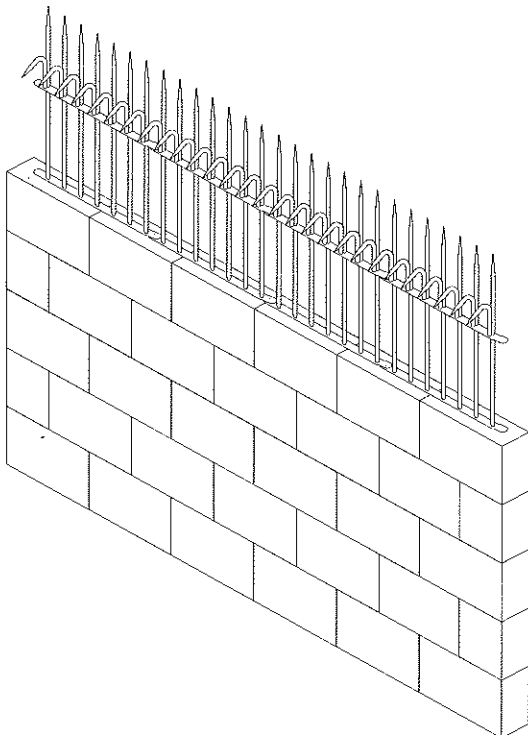

住まい・環境・安全の調和

防犯金具アムレットシリーズ

忍び返し

◆◆◆ 堅固・荘厳な装いで侵入者を威嚇!! ◆◆◆

・侵入経路を絶つ!
 ・不法侵入者からの防犯に!

たてどい用

STアムレット
バンド
PAT.P

TH-60SB
TH-89SB
TH-114SB

設置場所や用途に応じて姉妹品
STアムレットもご用意しております。

PAT.1172625

STアムレット
TH-500SA
TH-308SA

- 設置場所は人の手が届かず、触れない場所を選んで下さい。
- 子供の触れる場所、手の届く場所は必ず避けて下さい。
- 商品同梱の注意事項を必ずお読み下さい。

amulet series

忍び返し仕様

品番	材質	仕上げ	寸法(m/m)								付属品	入数
			A	B	C	D	E	F	G	H		
TH-DB350TS	スチール	溶融亜鉛メッキ	350	500	150	200	105	70	9	3×25	スチール製 ボルト・ナット・ワッシャー 【1枚につき2set付】	6枚
TH-DB500TS	スチール	溶融亜鉛メッキ	500	500	200	300	105	70	9	3×25	スチール製 ボルト・ナット・ワッシャー 【1枚につき2set付】	6枚
TH-SD350SS	ステン(SUS 304)	電解メッキ	350	500	150	200	105	70	9	3×25	ステンレス製 ボルト・ナット・ワッシャー 【1枚につき2set付】	6枚
TH-SD500SS	ステン(SUS 304)	電解メッキ	500	500	200	300	105	70	9	3×25	ステンレス製 ボルト・ナット・ワッシャー 【1枚につき2set付】	6枚

※加工上、寸法の誤差がでます。※仕様は予告なしに変更する場合があります。

取付け参考図

e-コーナー金具

f-コーナー金具

別途各品番に合わせてご用意致します。

使用場所

- 住宅・工場・施設・建築物の壁・塀・門扉等に。

株式会社カトオ