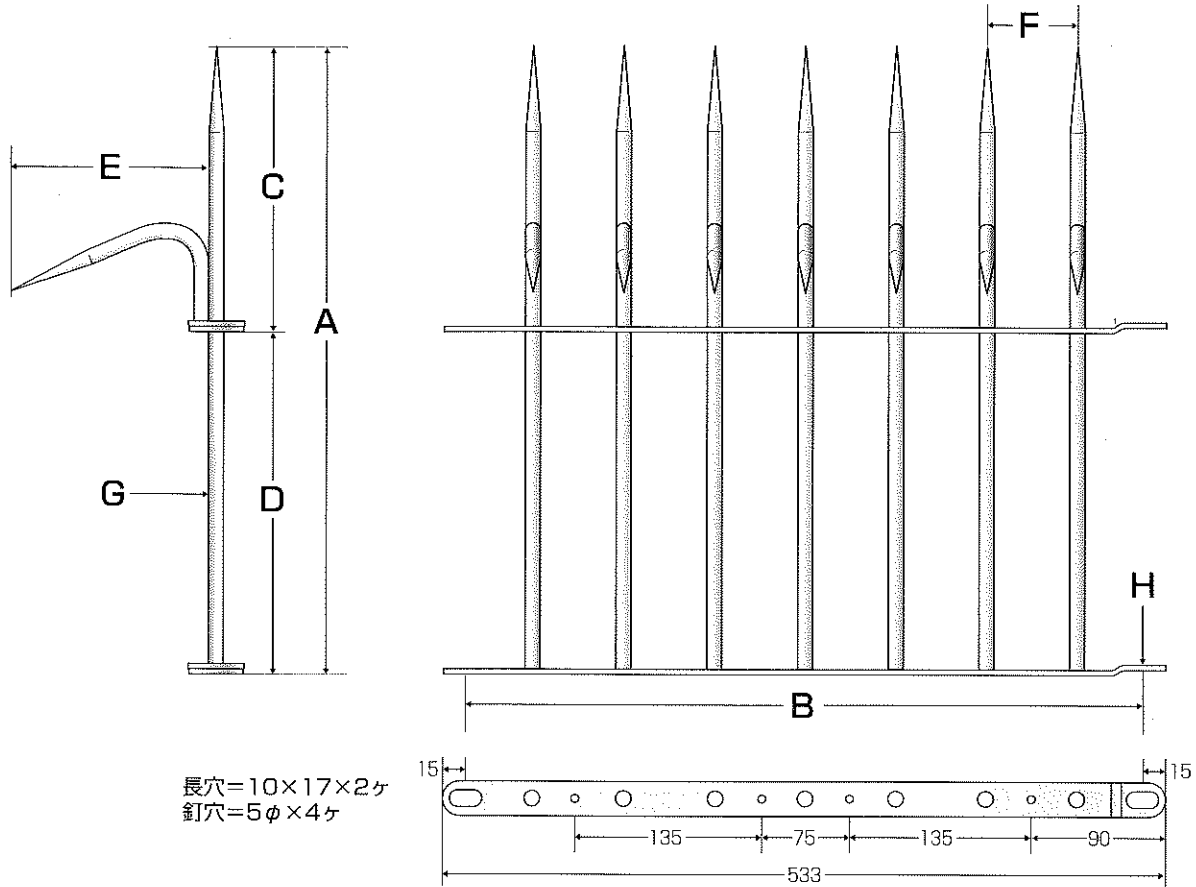

設置場所や用途に応じて姉妹品
STアムレットもご用意しております。

PAT.1172625

STアムレット
TH-500SA
TH-308SA

- 設置場所は人の手が届かず、触れない場所を選んで下さい。
- 子供の触れる場所、手の届く場所は必ず避けて下さい。
- 商品同梱の注意事項を必ずお読み下さい。

amulet series

忍び返し仕様

品番	材質	仕上げ	寸法(m/m)								付属品	入数
			A	B	C	D	E	F	G	H		
TH-DB350TS	スチール	溶融亜鉛メッキ	350	500	150	200	105	70	9	3×25	スチール製 ボルト・ナット・ワッシャー 【1枚につき2set付】	6枚
TH-DB500TS	スチール	溶融亜鉛メッキ	500	500	200	300	105	70	9	3×25	スチール製 ボルト・ナット・ワッシャー 【1枚につき2set付】	6枚
TH-SD350SS	ステン(SUS 304)	電解メッキ	350	500	150	200	105	70	9	3×25	ステンレス製 ボルト・ナット・ワッシャー 【1枚につき2set付】	6枚
TH-SD500SS	ステン(SUS 304)	電解メッキ	500	500	200	300	105	70	9	3×25	ステンレス製 ボルト・ナット・ワッシャー 【1枚につき2set付】	6枚