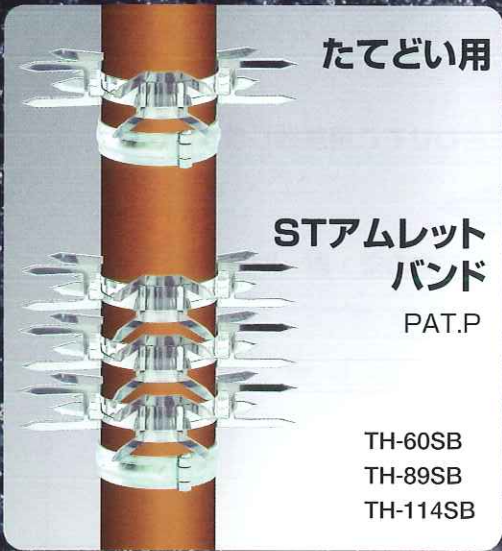

住まい・環境・安全の調和

防犯金具アムレットシリーズ

忍び返し

◆◆◆ 堅固・荘厳な装いで侵入者を威嚇!! ◆◆◆

・侵入経路を絶つ!
 ・不法侵入者からの防犯に!

たてどい用

STアムレット
バンド
PAT.P

TH-60SB
TH-89SB
TH-114SB

設置場所や用途に応じて姉妹品
STアムレットもご用意しております。

PAT.1172625

STアムレット
TH-500SA
TH-308SA

- 設置場所は人の手が届かず、触れない場所を選んで下さい。
- 子供の触れる場所、手の届く場所は必ず避けて下さい。
- 商品同梱の注意事項を必ずお読み下さい。

amulet series

忍び返し仕様

品番	材質	仕上げ	寸法(m/m)								付属品	入数
			A	B	C	D	E	F	G	H		
TH-DB350TS	スチール	溶融亜鉛メッキ	350	500	150	200	105	70	9	3×25	スチール製 ボルト・ナット・ワッシャー 【1枚につき2set付】	6枚
TH-DB500TS	スチール	溶融亜鉛メッキ	500	500	200	300	105	70	9	3×25	スチール製 ボルト・ナット・ワッシャー 【1枚につき2set付】	6枚
TH-SD350SS	ステン(SUS 304)	電解メッキ	350	500	150	200	105	70	9	3×25	ステンレス製 ボルト・ナット・ワッシャー 【1枚につき2set付】	6枚
TH-SD500SS	ステン(SUS 304)	電解メッキ	500	500	200	300	105	70	9	3×25	ステンレス製 ボルト・ナット・ワッシャー 【1枚につき2set付】	6枚